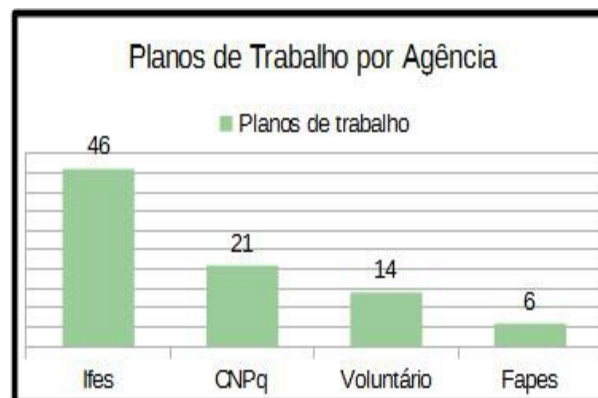

INSTITUTO FEDERAL
Espírito Santo

Editais PICTI 2016/2017

INSTITUTO FEDERAL DO ESPÍRITO SANTO
DIRETORIA DE PESQUISA

PIBIC/PIVIC

Número de Planos de Trabalho PIBIC/PIVIC 2016/2017

■ Planos de Trabalho ■ Bolsistas ■ Voluntários

PIBITI/PIVITI

Número de Planos de Trabalho PIBITI/PIVITI 2016/2017

■ Planos de Trabalho ■ Bolsistas ■ Voluntários

PIBIC-JR/PIVIC-JR

Número de Planos de Trabalho PIBIC-JR/PIVIC-JR 2016/2017

Dados Gerais

Total de Planos de Trabalho por Campus