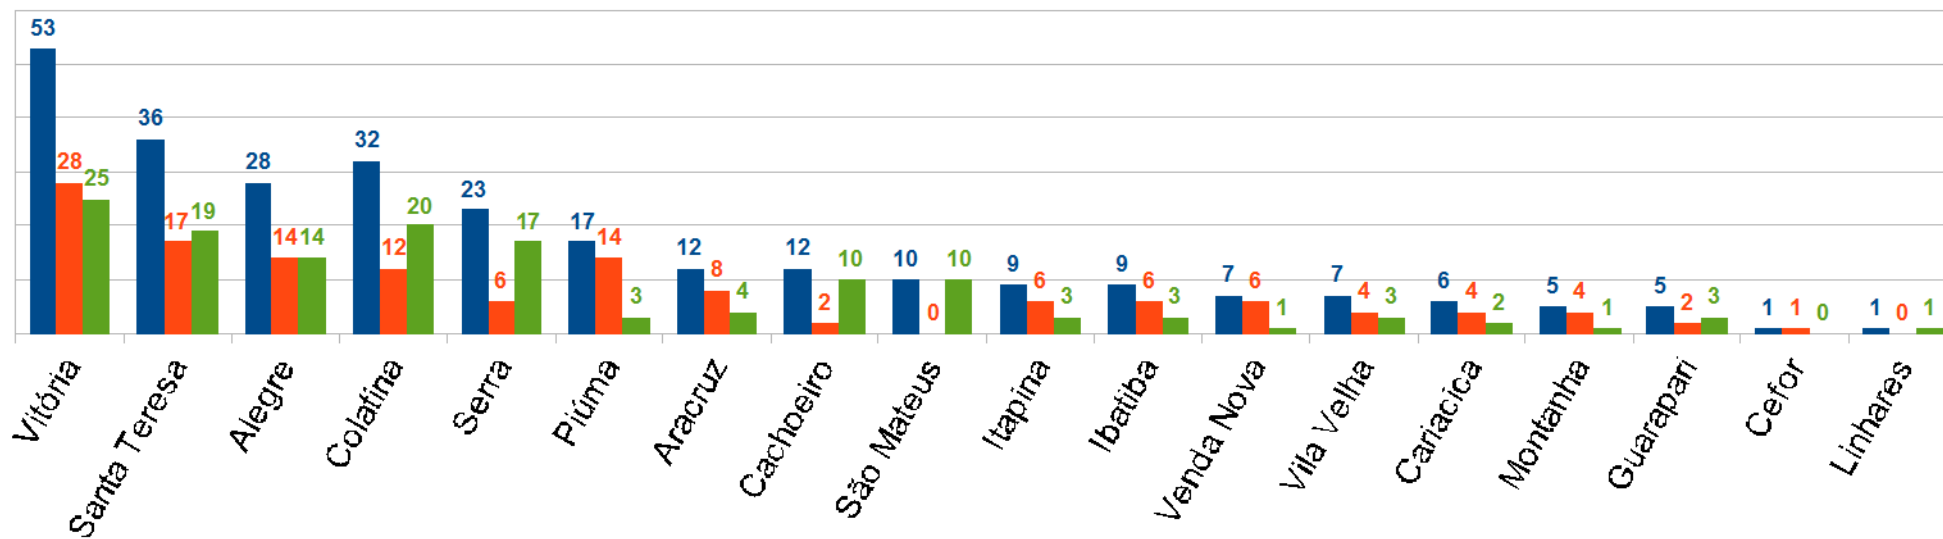

INSTITUTO FEDERAL
Espírito Santo

Editais PICTI 2016/2017

INSTITUTO FEDERAL DO ESPÍRITO SANTO
DIRETORIA DE PESQUISA

PIBIC/PIVIC

Número de Planos de Trabalho PIBIC/PIVIC 2016/2017

■ Planos de Trabalho ■ Bolsistas ■ Voluntários

PIBITI/PIVITI

Número de Planos de Trabalho PIBITI/PIVITI 2016/2017

■ Planos de Trabalho ■ Bolsistas ■ Voluntários

PIBIC-JR/PIVIC-JR

Número de Planos de Trabalho PIBIC-JR/PIVIC-JR 2016/2017

Dados Gerais

Total de Planos de Trabalho por Campus