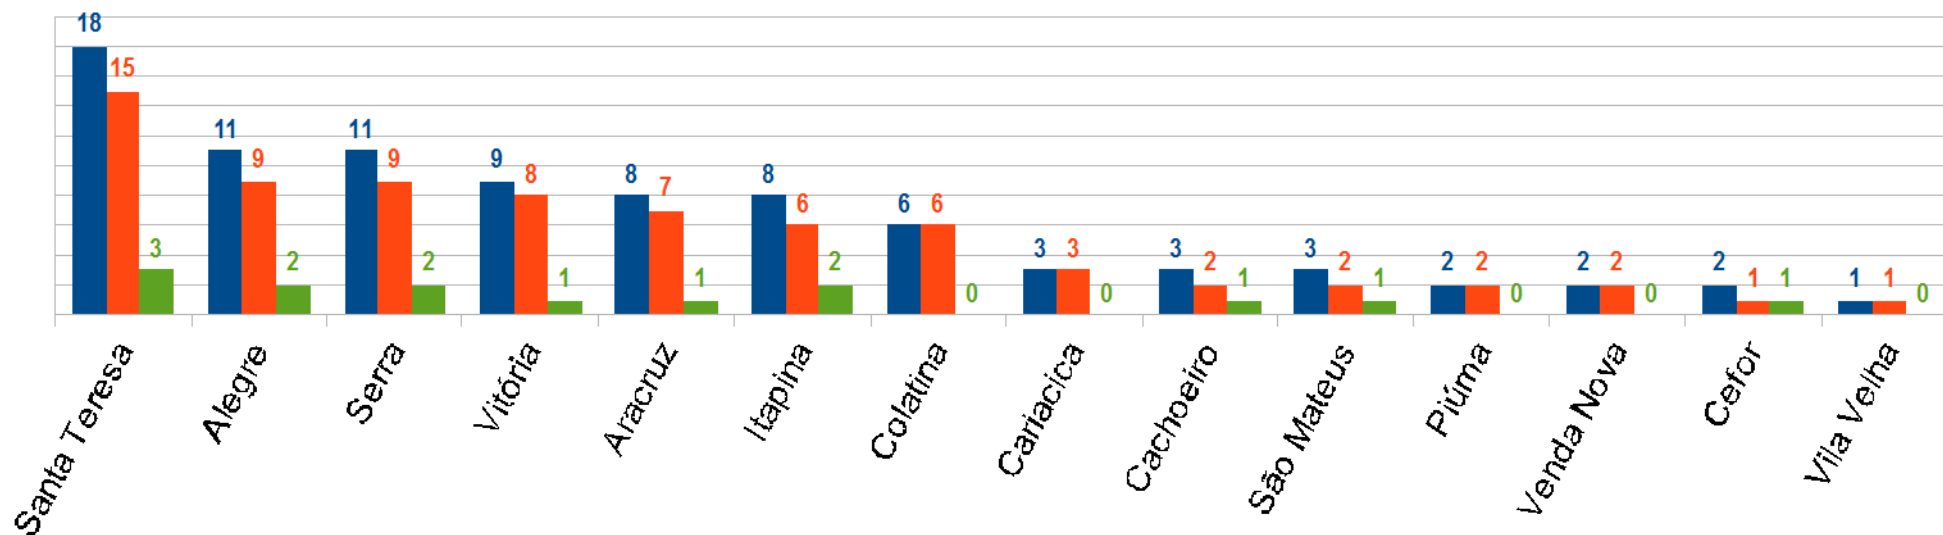

INSTITUTO FEDERAL
Espírito Santo

Editais PICTI 2016/2017

INSTITUTO FEDERAL DO ESPÍRITO SANTO
DIRETORIA DE PESQUISA

PIBIC/PIVIC

Número de Planos de Trabalho PIBIC/PIVIC 2016/2017

■ Planos de Trabalho ■ Bolsistas ■ Voluntários

PIBITI/PIVITI

Número de Planos de Trabalho PIBITI/PIVITI 2016/2017

■ Planos de Trabalho ■ Bolsistas ■ Voluntários

PIBIC-JR/PIVIC-JR

Número de Planos de Trabalho PIBIC-JR/PIVIC-JR 2016/2017

Dados Gerais

Total de Planos de Trabalho por Campus