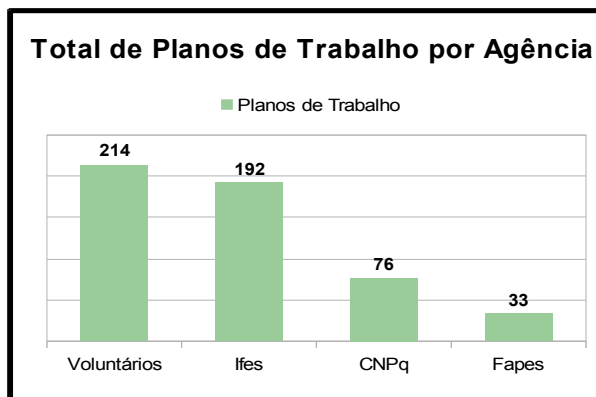

INSTITUTO FEDERAL
Espírito Santo

Editais PICTI 2016/2017

INSTITUTO FEDERAL DO ESPÍRITO SANTO
DIRETORIA DE PESQUISA

PIBIC/PIVIC

Número de Planos de Trabalho PIBIC/PIVIC 2016/2017

■ Planos de Trabalho ■ Bolsistas ■ Voluntários

PIBITI/PIVITI

Número de Planos de Trabalho PIBITI/PIVITI 2016/2017

■ Planos de Trabalho ■ Bolsistas ■ Voluntários

PIBIC-JR/PIVIC-JR

Número de Planos de Trabalho PIBIC-JR/PIVIC-JR 2016/2017

Dados Gerais

Total de Planos de Trabalho por Campus